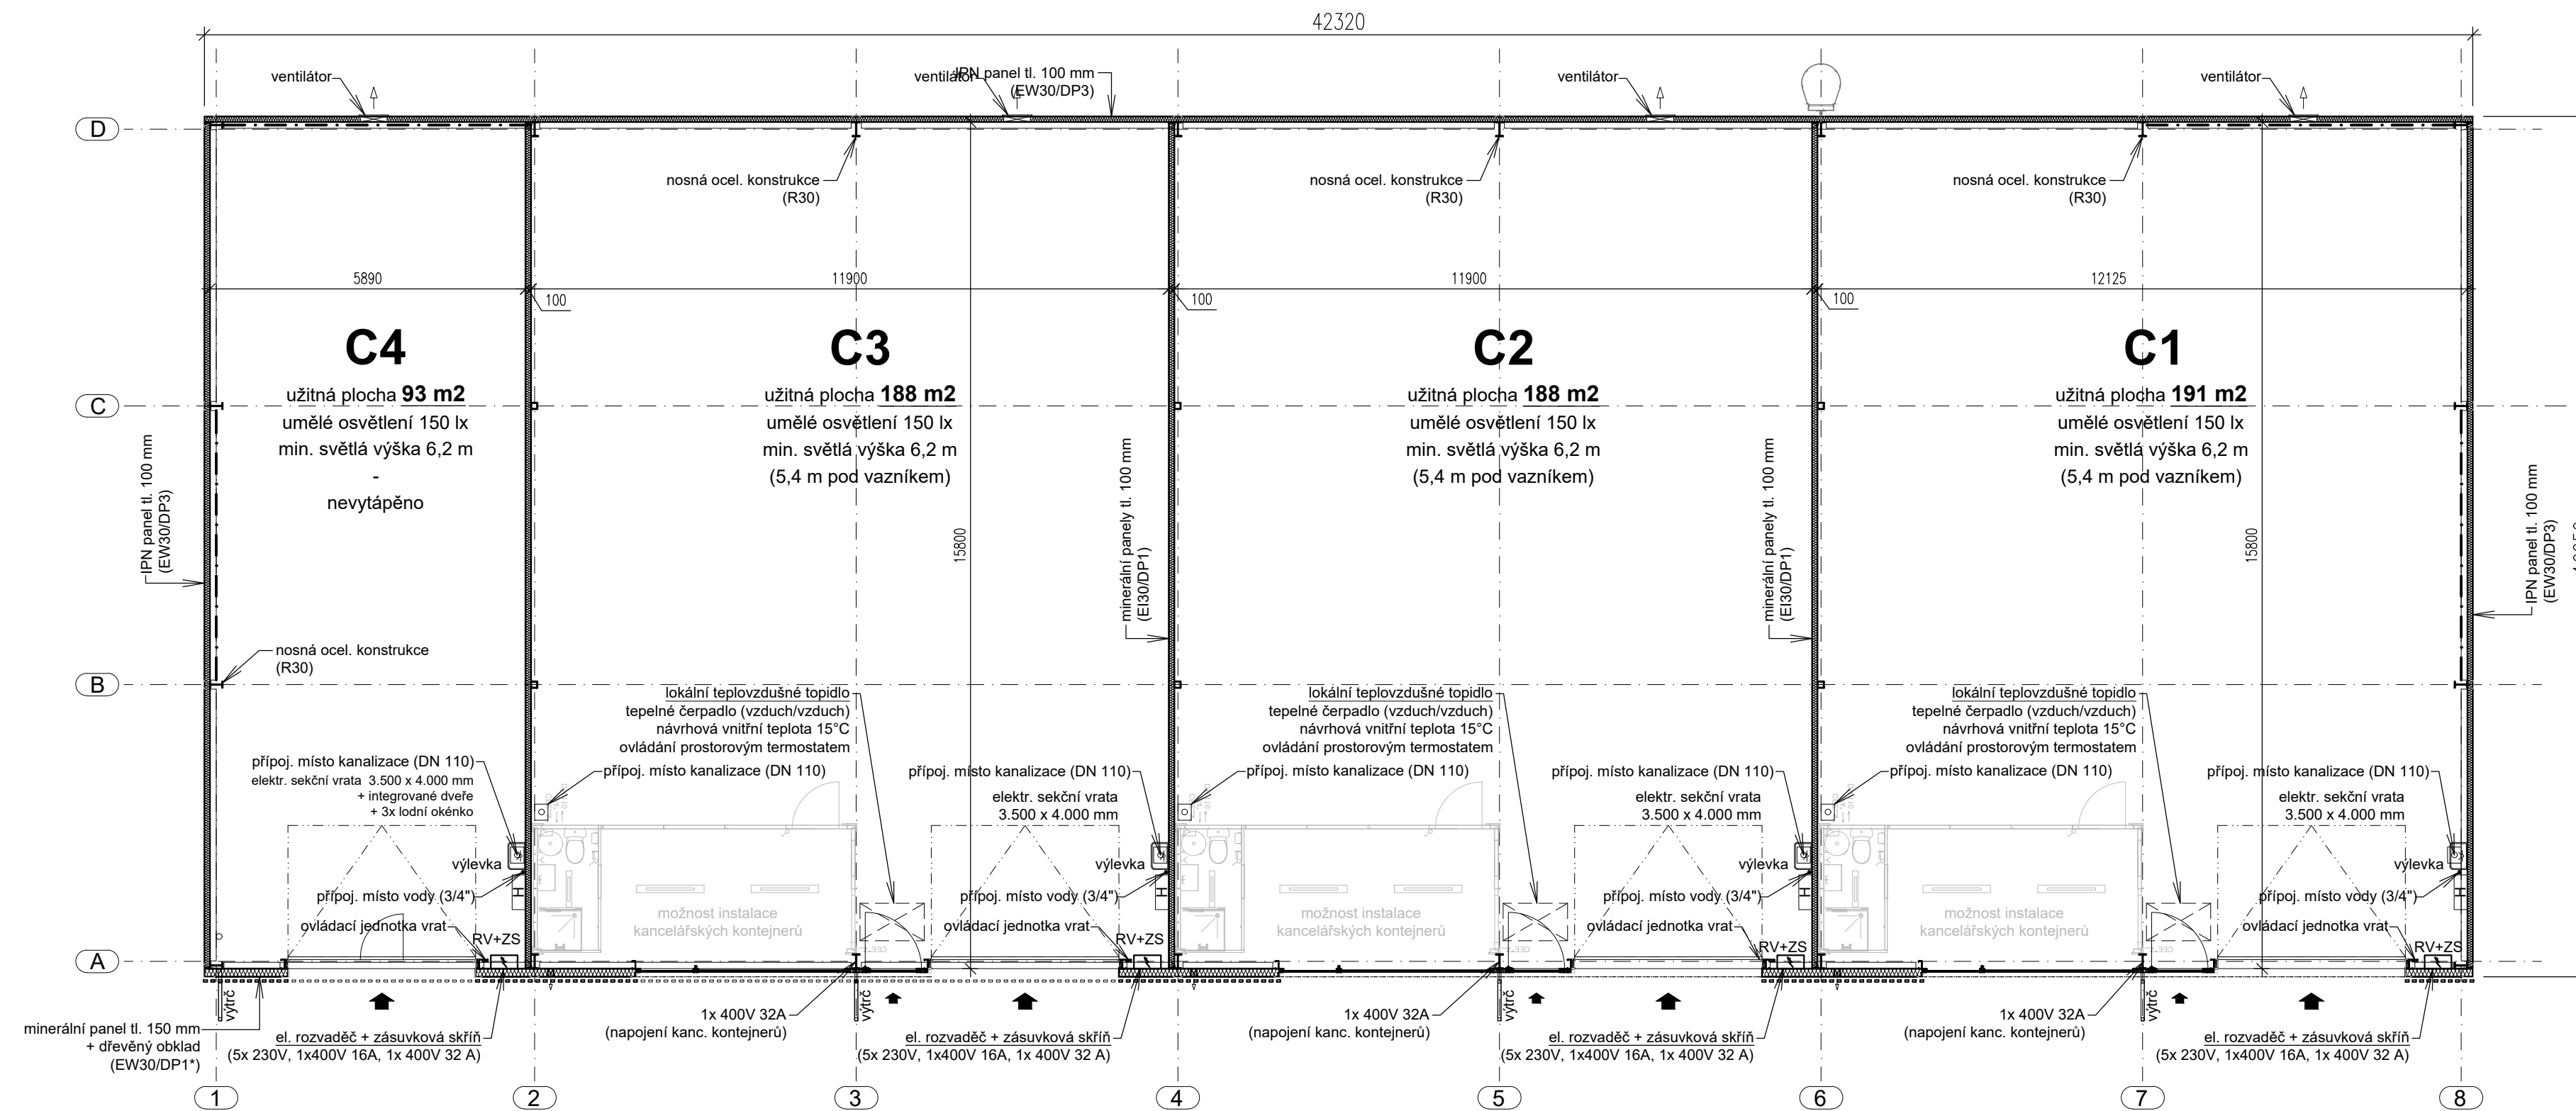

HALA C

Půdorys 1.NP / M1:100

Pohled - čelní fasáda / M1:100

Řez - hlavní rám + okna

Řez - hlavní rám + vrata