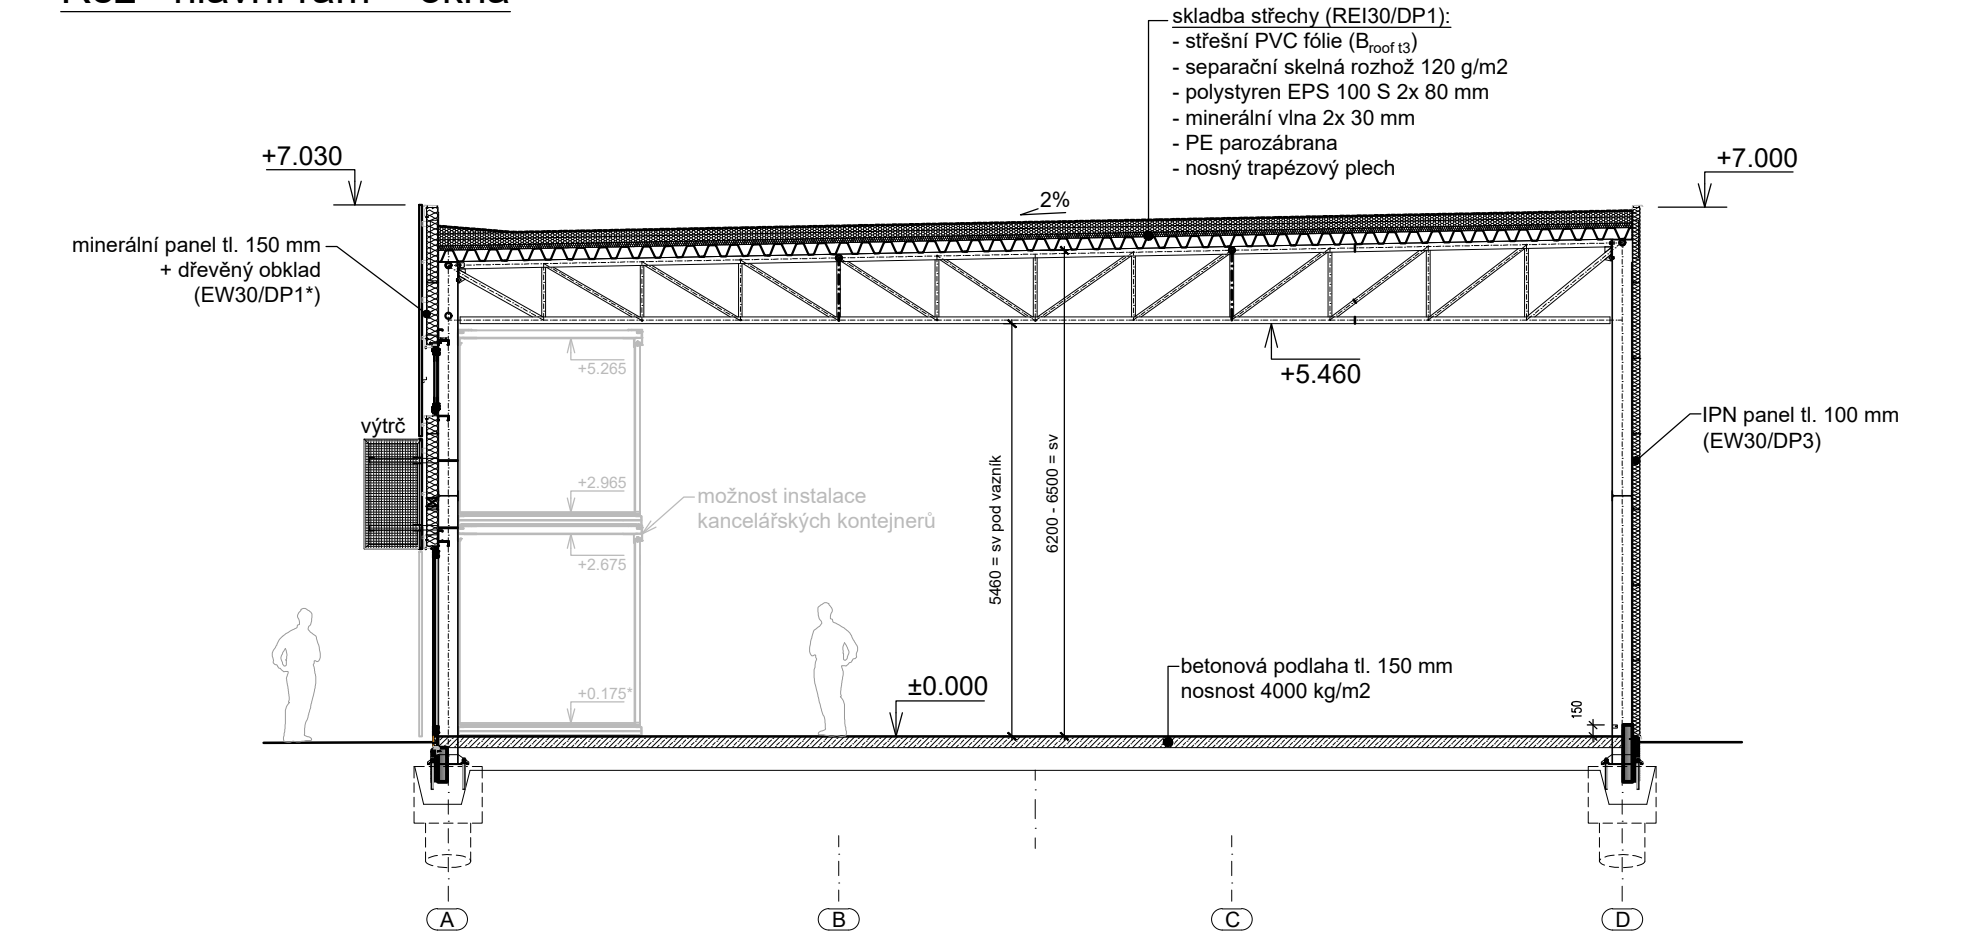

HALA C

Půdorys 1.NP / M1:100

Pohled - čelní fasáda / M1:100

Řez - hlavní rám + okna

Řez - hlavní rám + vrata