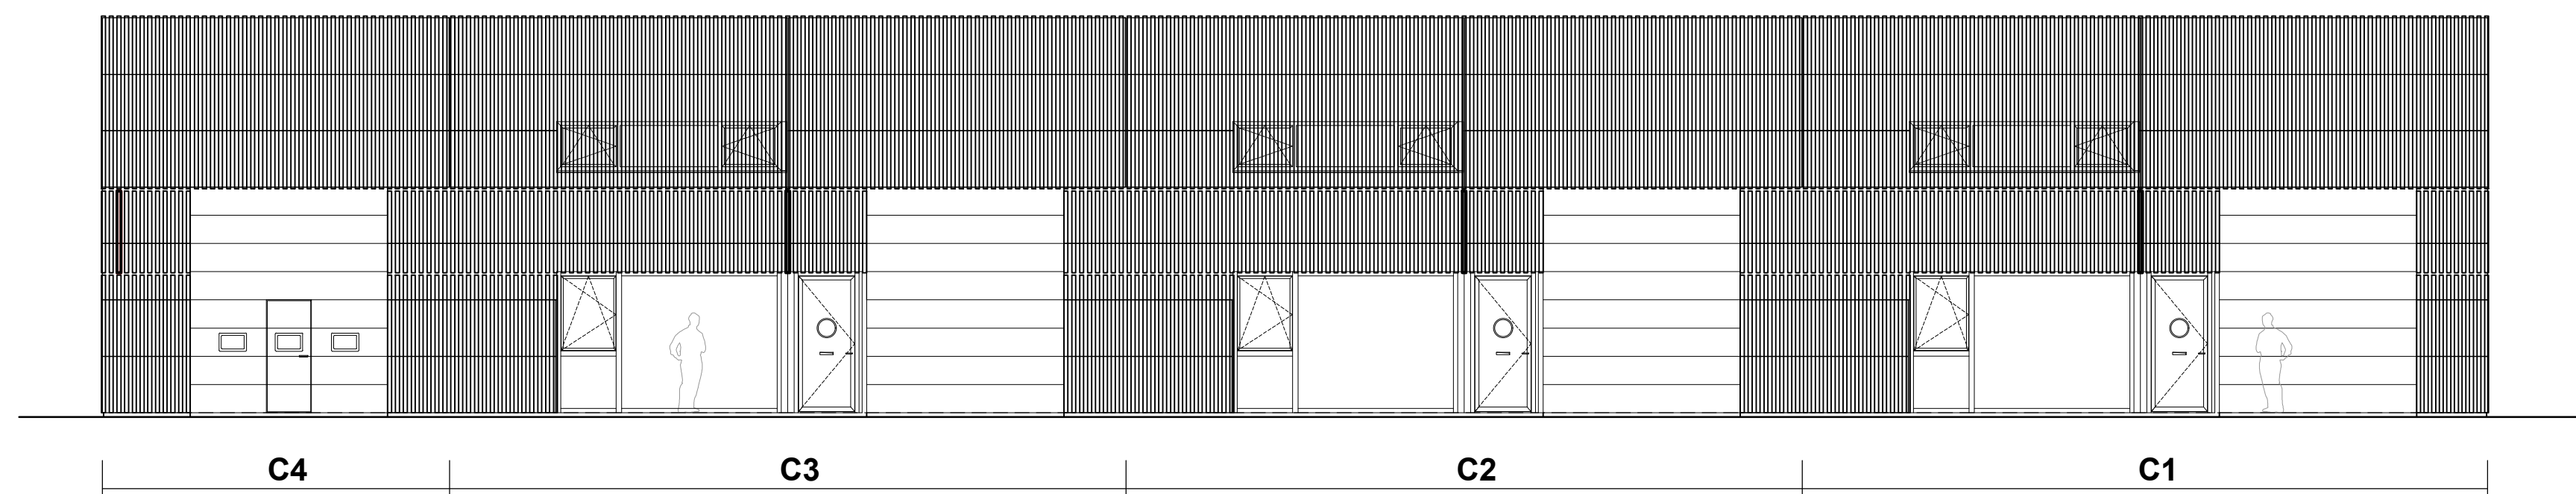

HALA C

Půdorys 1.NP / M1:100

Pohled - čelní fasáda / M1:100

Řez - hlavní rám + okna

Řez - hlavní rám + vrata